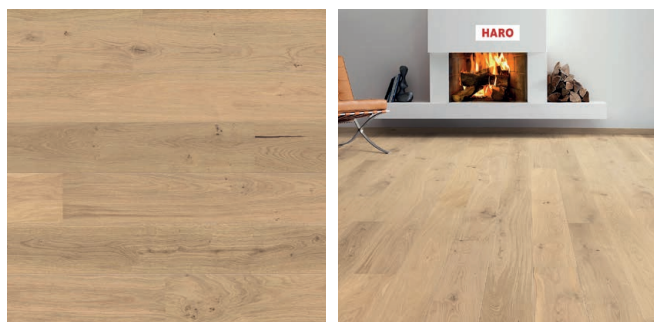

Planche Large à l'ancienne 2V Série 2500

Épaisseur : 12 mm | Parement : 2,5 mm | Chanfreins 2V
Décor : Monolame | Finition : permaDur

2 200 x 180 mm

537550
Chêne brossé permaDur Universal

Planche Large à l'ancienne 2V Série 2500

Épaisseur : 12 mm | Parement : 2,5 mm | Chanfreins 2V
Décor : Monolame | Finition : permaDur

2 200 x 180 mm

539062
Chêne invisible brossé permaDur Universal

Planche Large à l'ancienne 2V Série 4000

Épaisseur : 13,5 mm | Parement : 3,5 mm | Chanfreins 2V
Décor : Monolame | Finition : permaDur

2 200 x 180 mm

524577
Chêne brossé permaDur Markant

Planche Large à l'ancienne 2V Série 4000

Épaisseur : 13,5 mm | Parement : 3,5 mm | Chanfreins 2V
Décor : Monolame | Finition : permaDur

2 200 x 180 mm

535445
Chêne invisible brossé naturaDur Markant