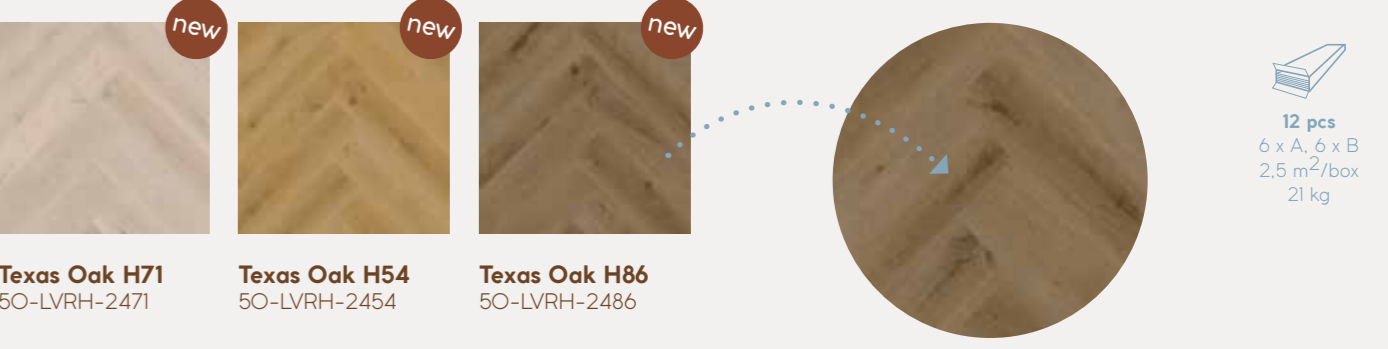

HERRINGBONE SÉRIES 912 x 228 mm 8,00 mm 0,55 mm 4

12 pcs
6 x A, 6 x B
2,5 m²/box
21 kg

the
essentials
collection