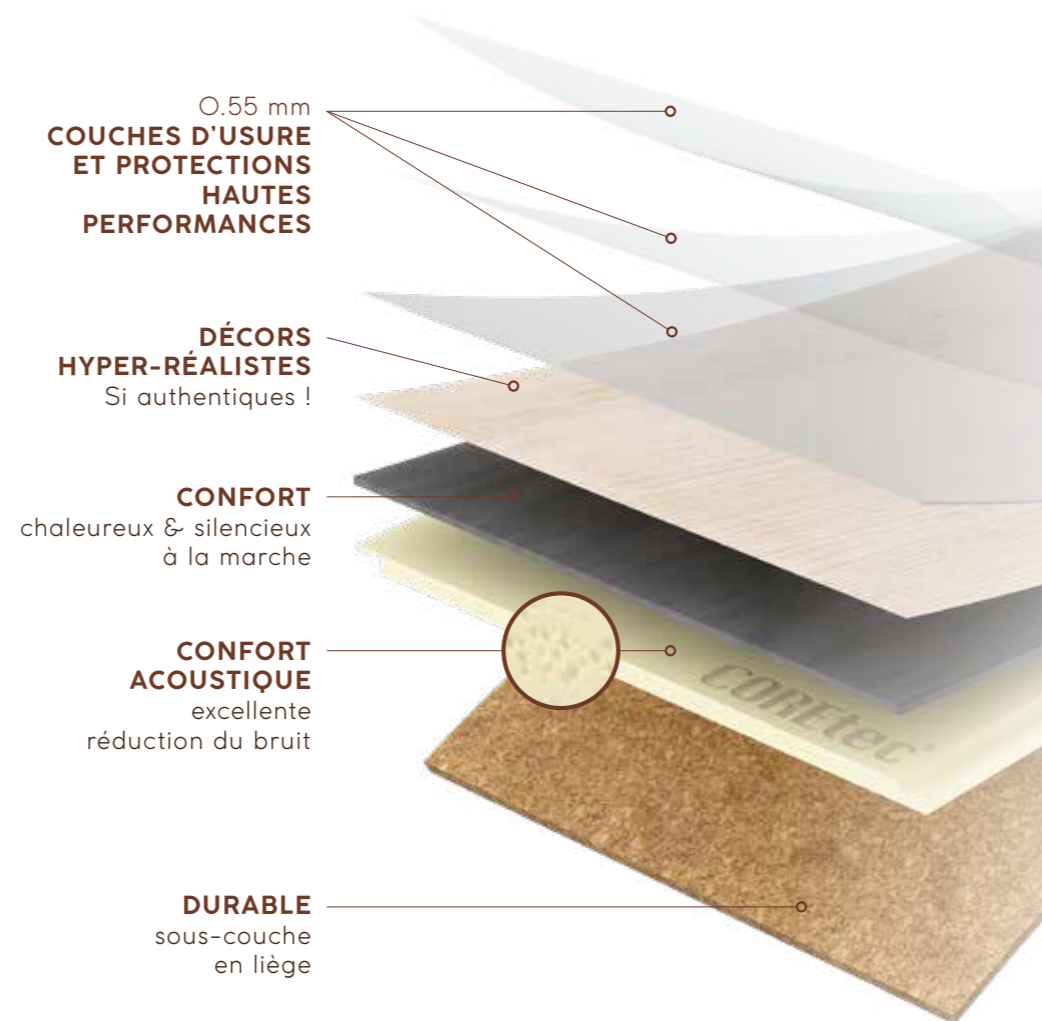

**TOUT
EN STOCK**
TOUS LES DÉCORS EN STOCK!

SOUND CORE®

Silencieux & résistant, jusqu'au *CŒUR*

Chez COREtec®, nous sommes fiers de proposer la collection la plus complète de sols 100 % résistants à l'eau vous permettant d'exprimer votre véritable nature.

100%
résistant à l'eau

Extrêmement
stable

Pas besoin
d'acclimatation

Facile à installer

Installation sur
toute surface

Bruit réduit

Résistant à
l'usure

À l'épreuve
d'animaux de
compagne

Propriété
électrostatique

Convient aux sols
chauffants-
rafraîchissants

COREtec®
FLOORS

LMS
La Maison du Sol

www.lamaisondusol.com

US FLOORS A PROUD DIVISION OF Shaw INDUSTRIES

COREtec®
the Original

the
essentials
collection

1500+ SÉRIES 1500 x 228 mm 8,50 mm 0,55 mm 2

1500 SÉRIES 1500 x 180 mm 8,50 mm 0,55 mm 4

1200+ SÉRIES 1220 x 180 mm 8,00 mm 0,55 mm 4

1200 SÉRIES 1220 x 182 mm 8,00 mm 0,55 mm

TILE++ SÉRIES 1205 x 302 mm 8,00 mm 0,55 mm