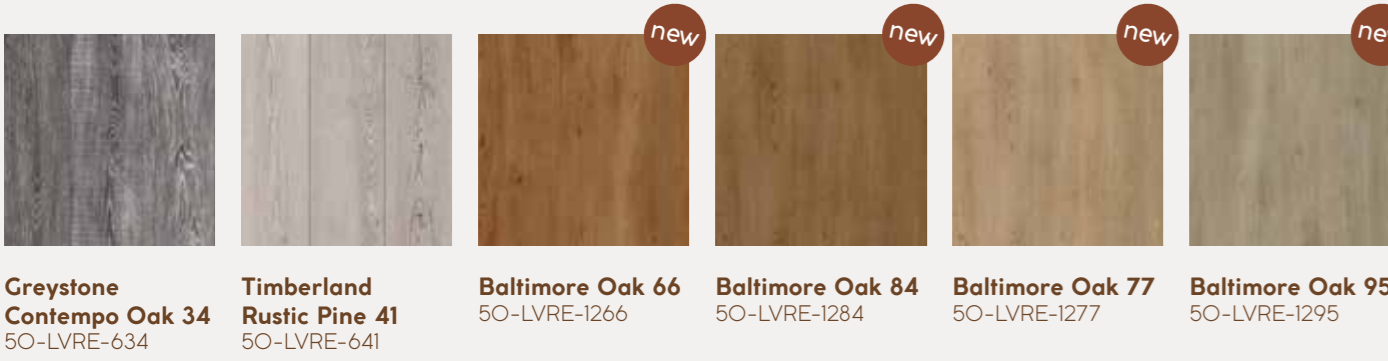

LMS
La Maison du Sol

www.lamaisondusol.com

COLLECTION 2021

1800+++ SÉRIES 1830 x 228 mm 8,00 mm 0,55 mm 2

1800++ SÉRIES 1830 x 180 mm 8,50 mm 0,55 mm 4

1800+ SÉRIES 1830 x 228 mm 8,00 mm 0,55 mm 4

1800 SÉRIES 1830 x 228 mm 8,10 mm 0,55 mm